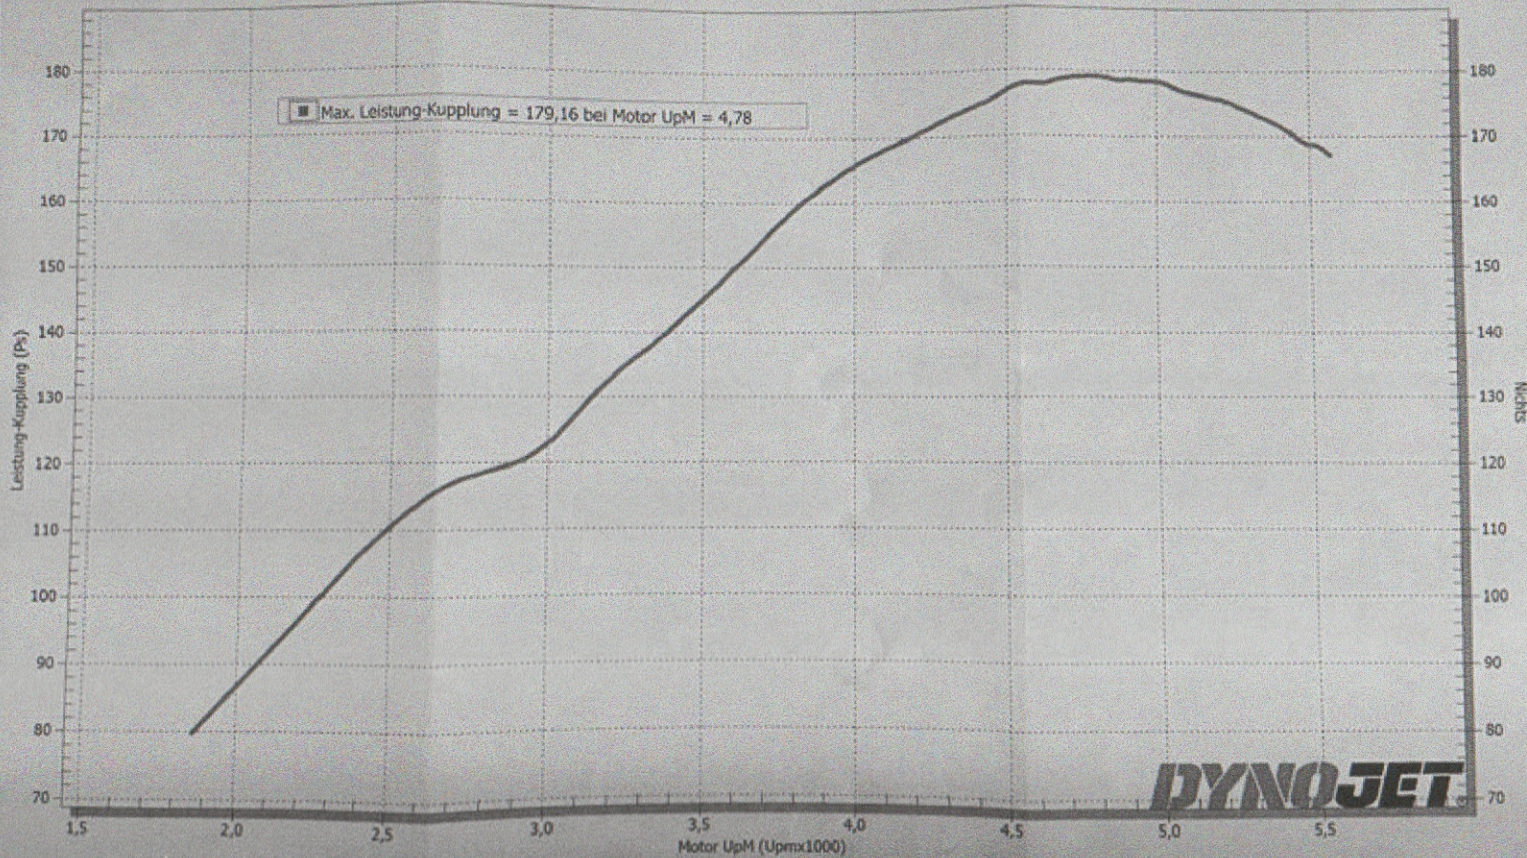

Dynojet Research

Kf: DIN Glätten: 10

DYNOJET